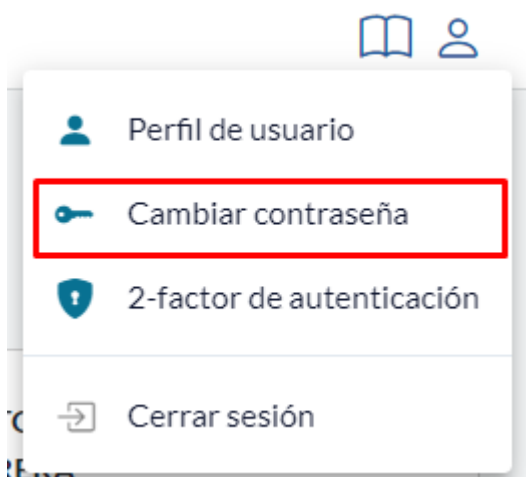

Cambiar contraseña

Para cambiar la contraseña se debe dar clic en el icono de usuario que se encuentra en la parte superior derecha de la pantalla.

El icono despliega un menú de opciones en donde debe dar clic en la opción "**Cambiar contraseña**".

Al dar clic sobre la opción "**Cambiar contraseña**" se abrirá una ventana y en donde debe diligenciar los campos de contraseña actual, nueva contraseña y confirmar contraseña.

La nueva contraseña debe contener mínimo 8 y máximo 15 caracteres, al menos una letra mayúscula y minúscula, un número y un carácter especial.